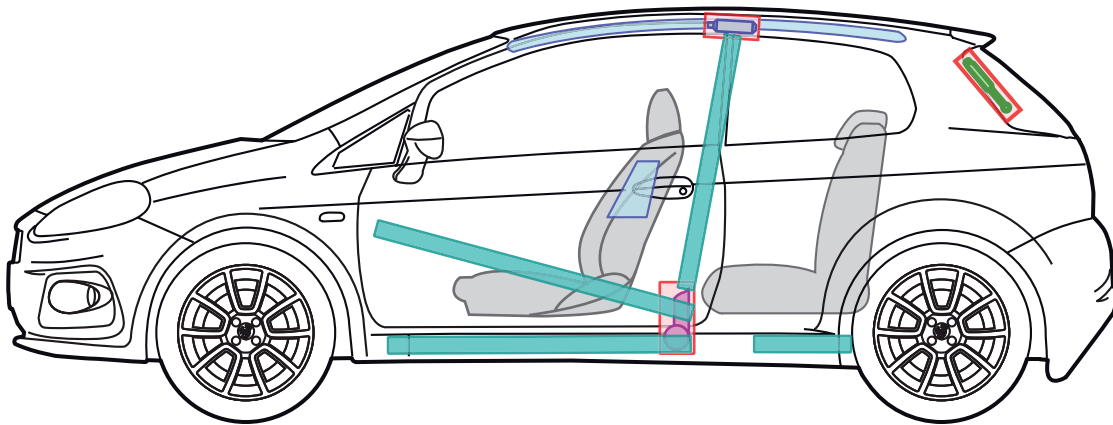

ABARTH GRANDE PUNTO

Legende

Airbag

Karosserie-
verstärkung

Airbag
Steuergerät

Gas-
generator

Batterie

Gurt-
straffer

Gasdruck-
dämpfer

Kraftstoff-
tank