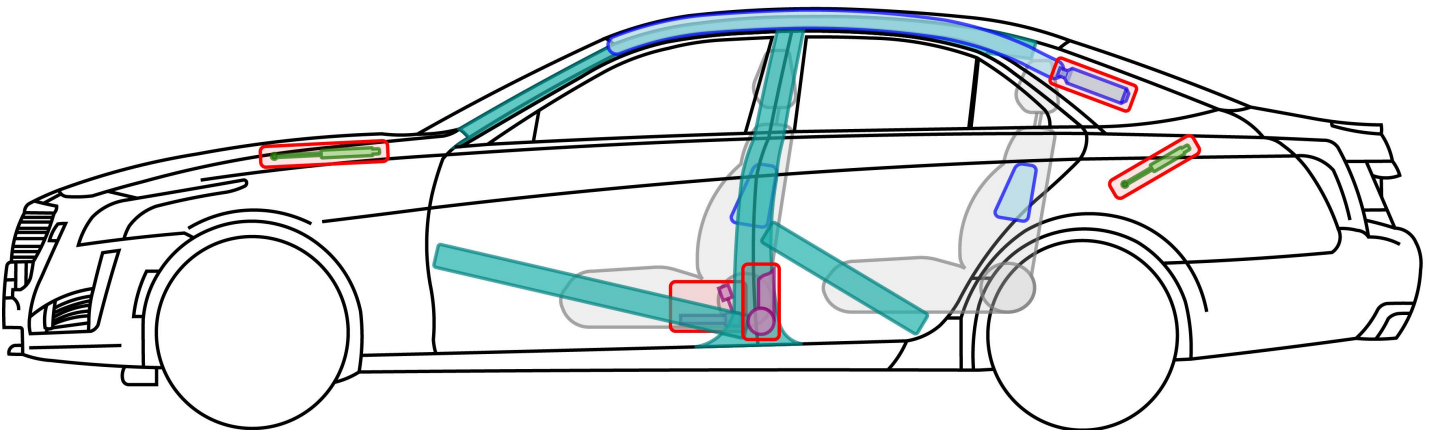

CTS

4-Türer

Baujahr 2014 →

Legende

	Airbag		Karosserie- verstärkung		Steuergerät
	Gasgenerator		Überrollschutz		Batterie
	Gurtstraffer		Gasdruckdämpfer		Kraftstofftank

FRS-ID: 01 - 150 - 0002

Version 2.0 / 2014