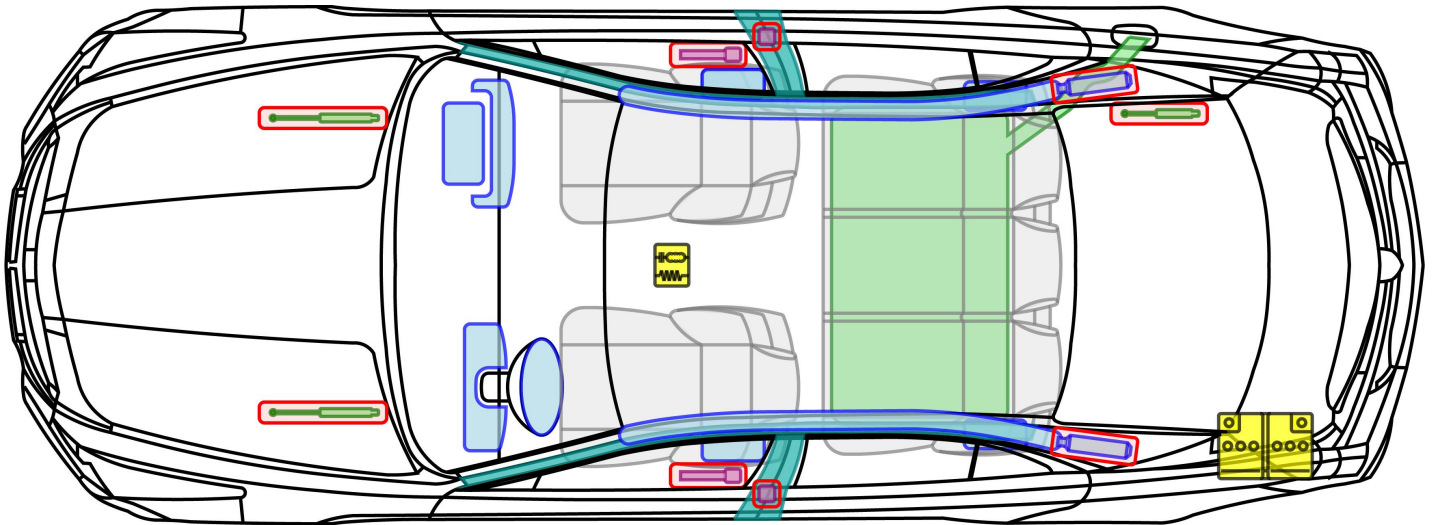

CTS

4-Türer

Baujahr 2014 →

Legende

	Airbag		Karosserie- verstärkung		Steuergerät
	Gasgenerator		Überrollschutz		Batterie
	Gurtstraffer		Gasdruckdämpfer		Kraftstofftank

FRS-ID: 01 - 150 - 0002

Version 2.0 / 2014