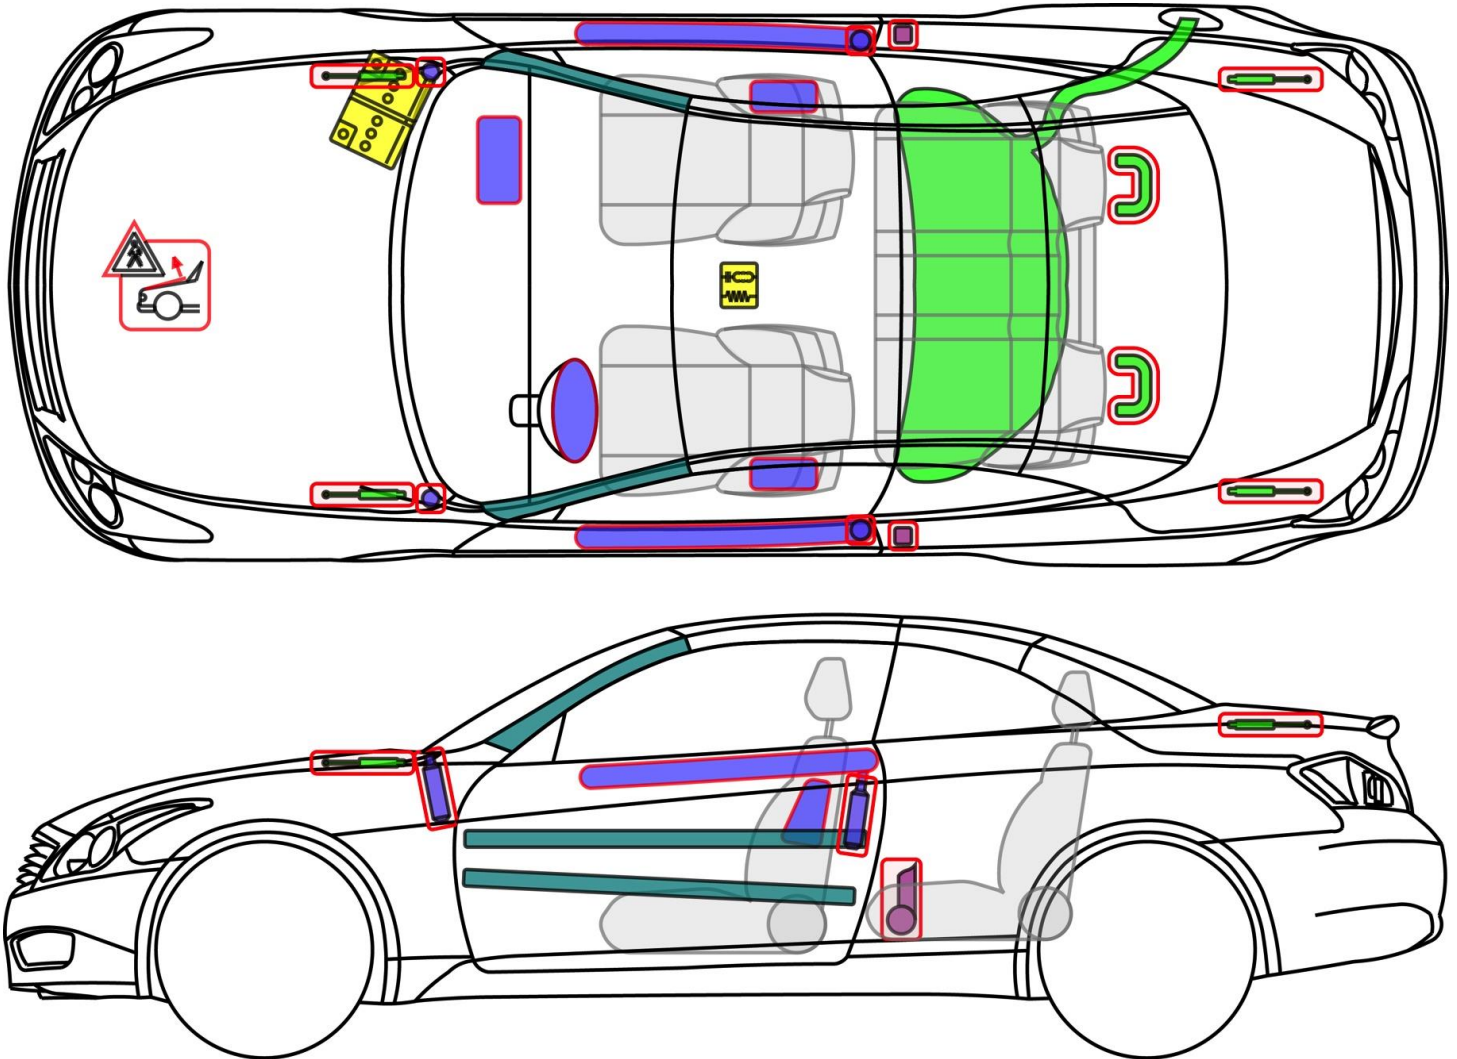

# G/Q60

Typ: V36, 2009-2015

## Legende

	Airbag		Karosserie-verstärkung		Steuergerät		Fußgänger-Schutz-system
	Gas-generator		Überroll-schutz		12 V Batterie		
	Gurt-straffer		Gasdruck-dämpfer		Kraftstoff-tank		

G/Q60