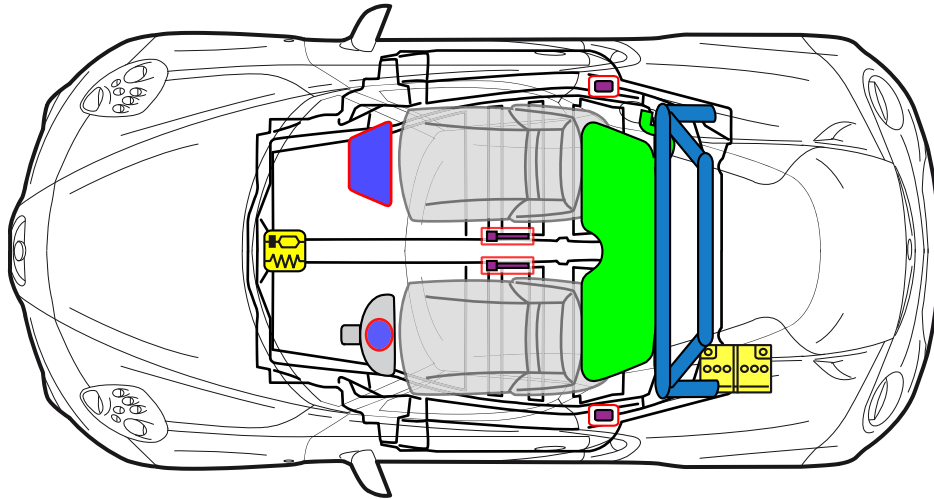

# ALFA ROMEO 4C

## Legende

	Airbag		Gasgenerator		Gurtstraffer		SRS-Steuergerät		Fußgänger-schutzsystem
	Automatisches Überroll-schutzsystem		Gasdruckfeder/vorgespannte Feder		Hochfester Bereich		Bereich, der besondere Aufmerksamkeit erfordert		
	Niederspannungs-batterie		Superkon-densator, Niederspannung		Kraftstofftank		Gastank		Sicherheitsventil
	Hochspan-nungs-Batteriensatz		Hochspan-nungs-Strom-kabel/ Komponente		Hochspannungs-Notausschalter		Hochspan-nungs-Sicherung-skasten		Superkon-densator, Hochspannung