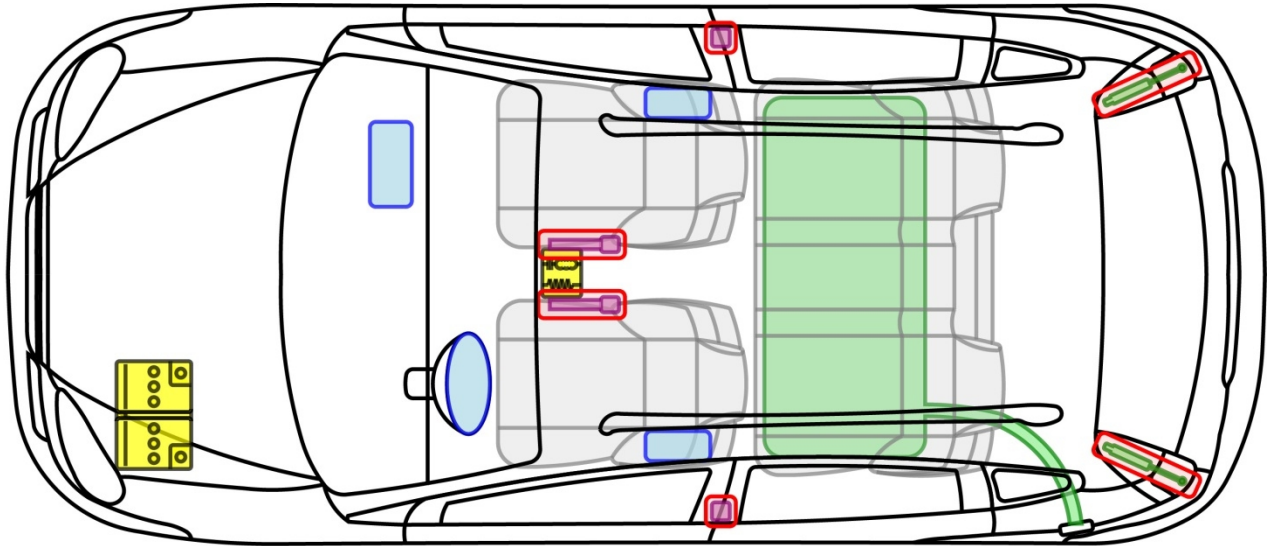

Rezzo

MPV5

Baujahr 2000 →

CHEVROLET

Legende

Airbag

Karosserie-
verstärkung

Steuergerät