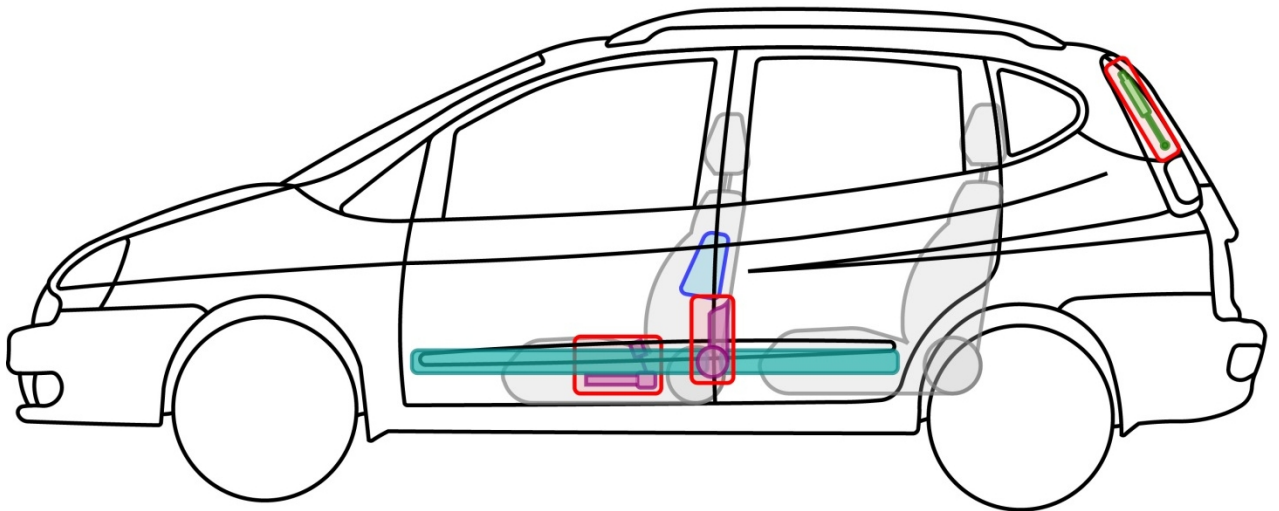

Rezzo

MPV5

Baujahr 2000 →

CHEVROLET

Legende

Airbag

Karosserie-
verstärkung

Steuergerät