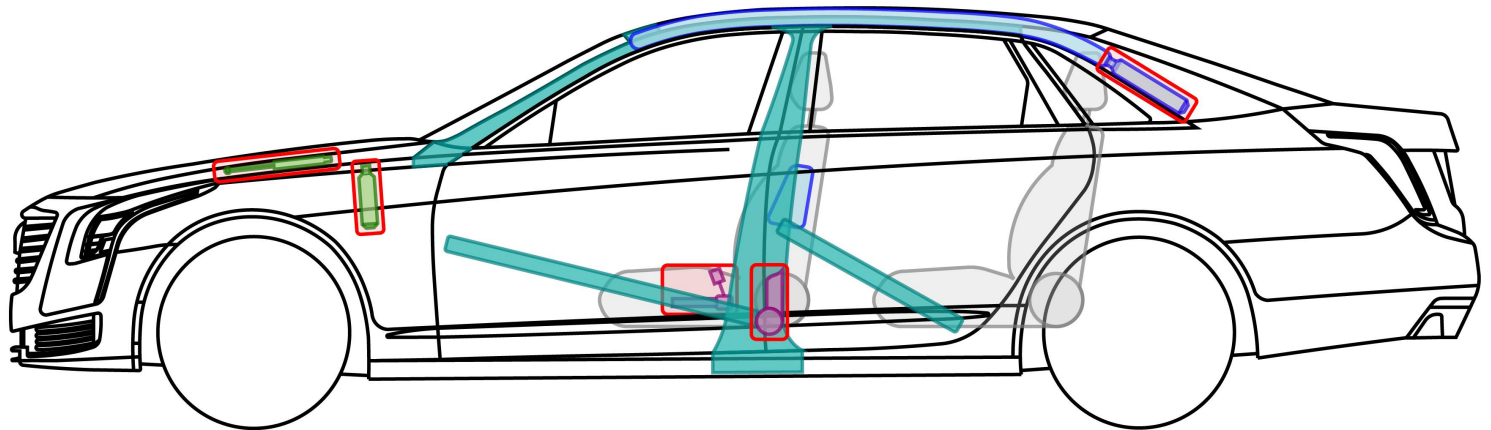

CT 6

4-Türer

Baujahr 2016 →

Cadillac

Legende

	Airbag		Gasgenerator		Gurtstraffer		SRS Steuergerät		aktives Fußgängerschutzsystem
			Gasdruckdämpfer / vorgespannte Feder		Karosserie-Verstärkung				
	Niedervolt-Batterie				Treibstofftank				