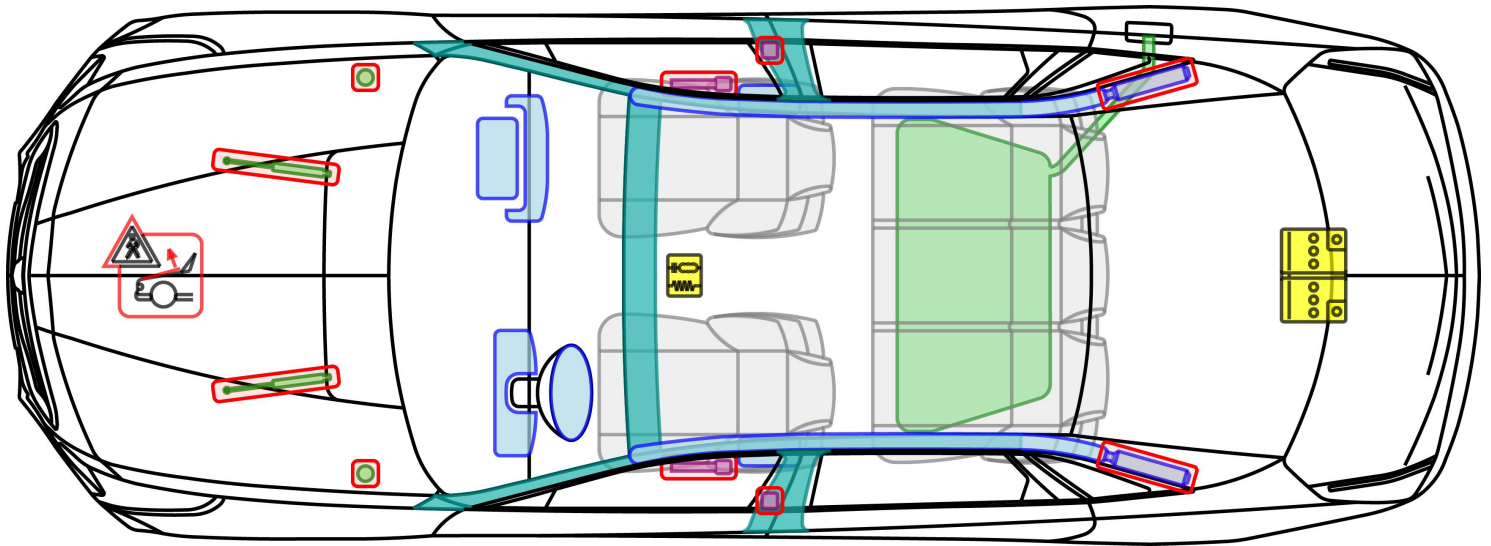

CT 6

4-Türer

Baujahr 2016 →

Cadillac

Legende

	Airbag		Gasgenerator		Gurtstraffer		SRS Steuergerät		aktives Fußgängerschutzsystem
			Gasdruckdämpfer / vorgespannte Feder		Karosserie-Verstärkung				
	Niedervolt-Batterie				Treibstofftank				