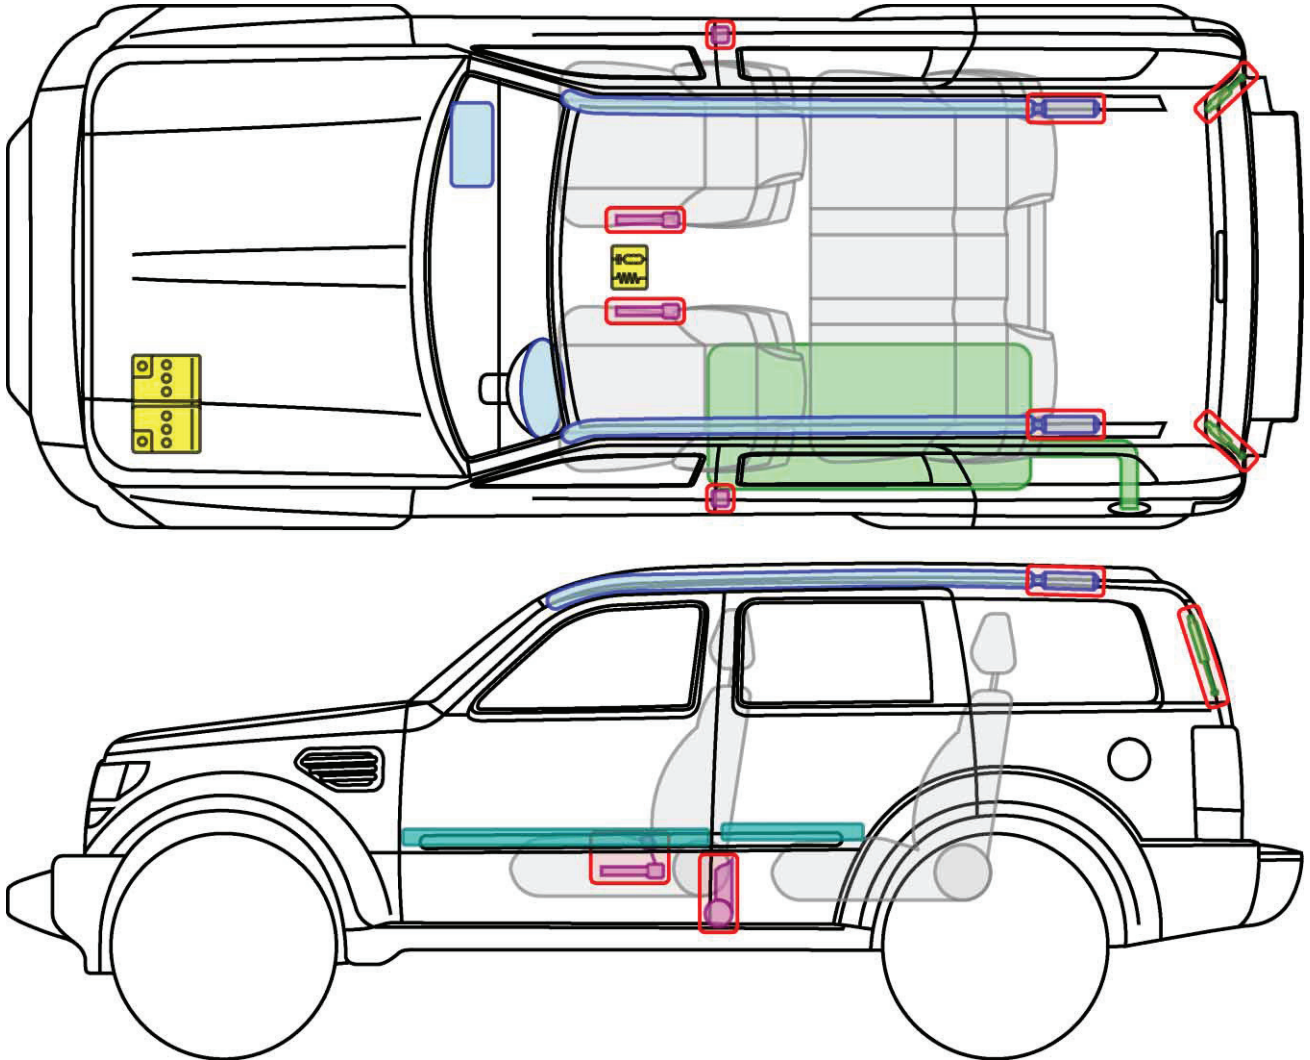

# Nitro

Typ: KJ, 2007-

## Legende

	Airbag		Karosserie- verstärkung		Steuergerät		Gastank
	Gas- generator		Überroll- schutz		Batterie		Sicherheits- ventil
	Gurt- straffer		Gasdruck- dämpfer		Kraftstoff- tank		

Dodge