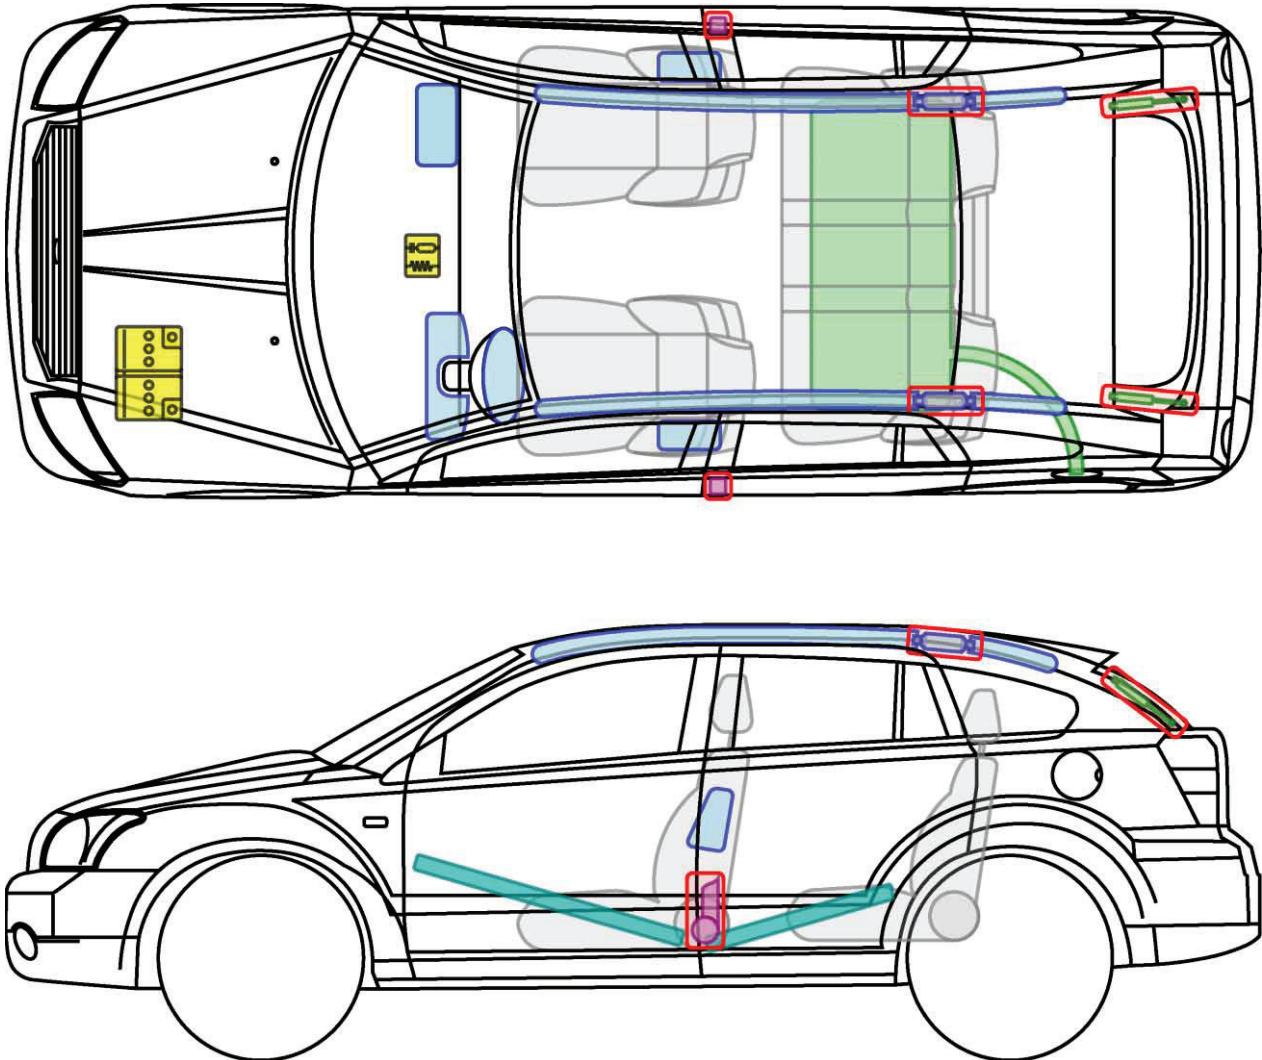

Caliber

Typ: PK, 2006-

Legende

	Airbag		Karosserieverstärkung		Steuergerät		Gastank
	Gas-generator		Überrollschutz		Batterie		Sicherheitsventil
	Gurtstraffer		Gasdruckdämpfer		Kraftstofftank		

Dodge