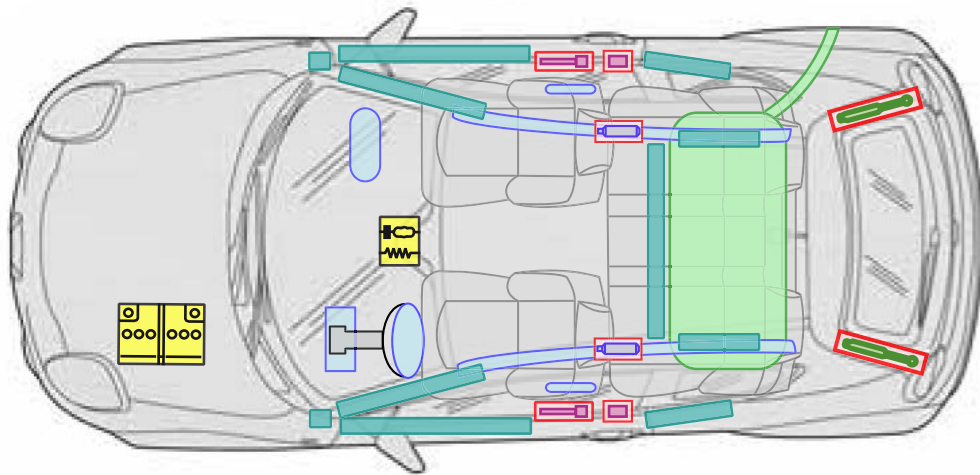

ALFA ROMEO MITO

Legende

Airbag

Karosserie-
verstärkung

Airbag
Steuergerät

Gas-
generator

Batterie

Gurt-
straffer

Gasdruck-
dämpfer

Kraftstoff-
tank