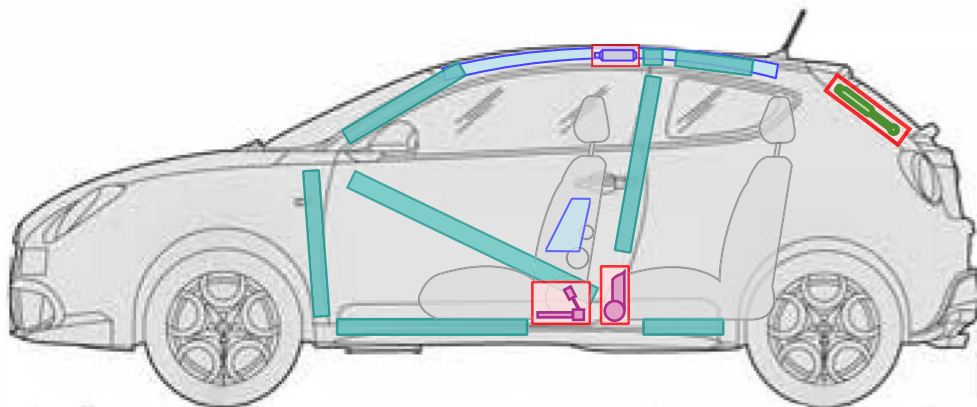

ALFA ROMEO MITO

Legende

Airbag

Karosserie-
verstärkung

Airbag
Steuergerät

Gas-
generator

Batterie

Gurt-
straffer

Gasdruck-
dämpfer

Kraftstoff-
tank