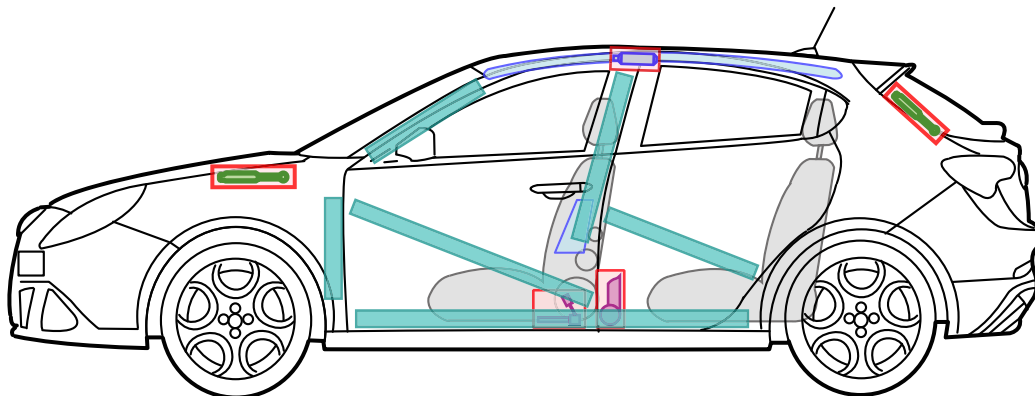

ALFA ROMEO GIULIETTA

Legende

Airbag

Karosserie-
verstärkung

Airbag
Steuergerät

Gas-
generator

Batterie

Gurt-
straffer

Gasdruck-
dämpfer

Kraftstoff-
tank