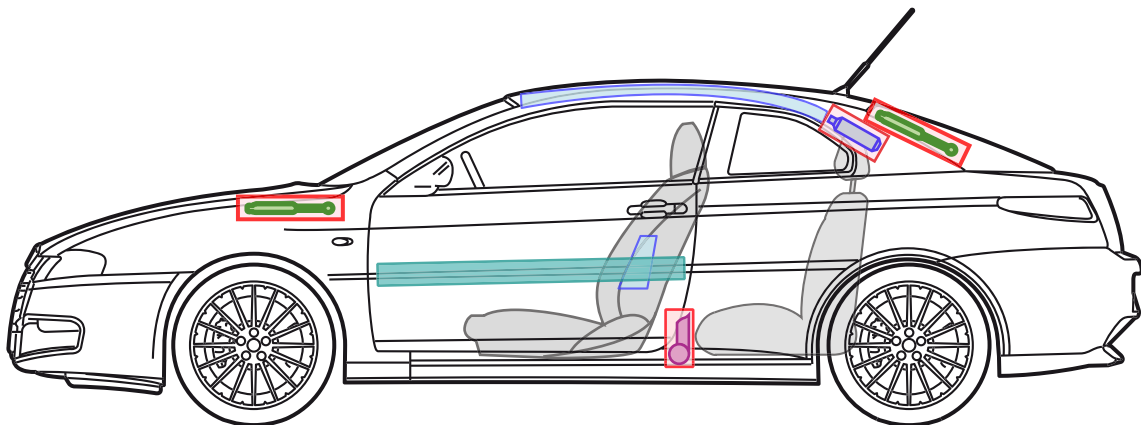

ALFA ROMEO GT

Legende

Airbag

Karosserie-
verstärkung

Airbag
Steuergerät

Gas-
generator

Batterie

Gurt-
straffer

Gasdruck-
dämpfer

Kraftstoff-
tank