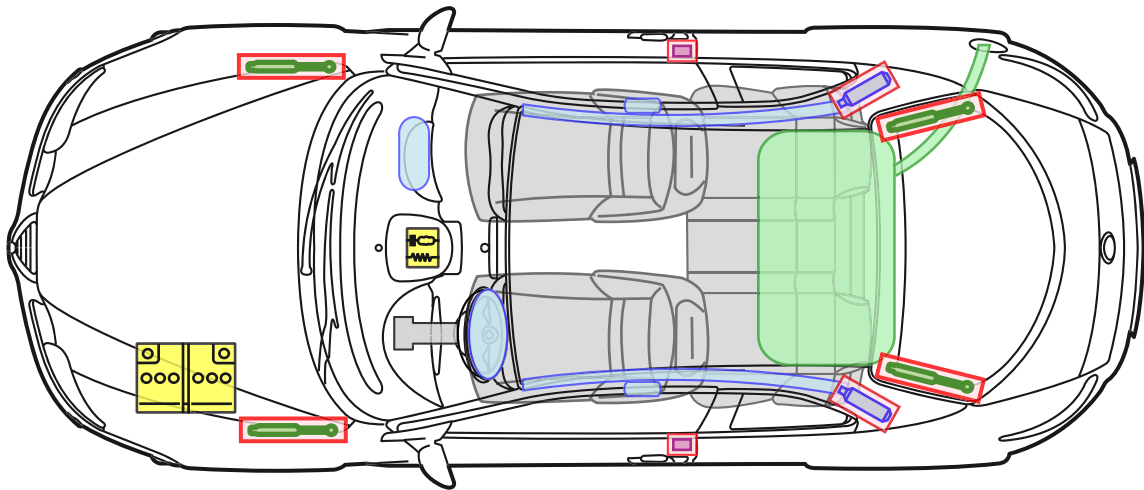

ALFA ROMEO GT

Legende

Airbag

Karosserie-
verstärkung

Airbag
Steuergerät

Gas-
generator

Batterie

Gurt-
straffer

Gasdruck-
dämpfer

Kraftstoff-
tank