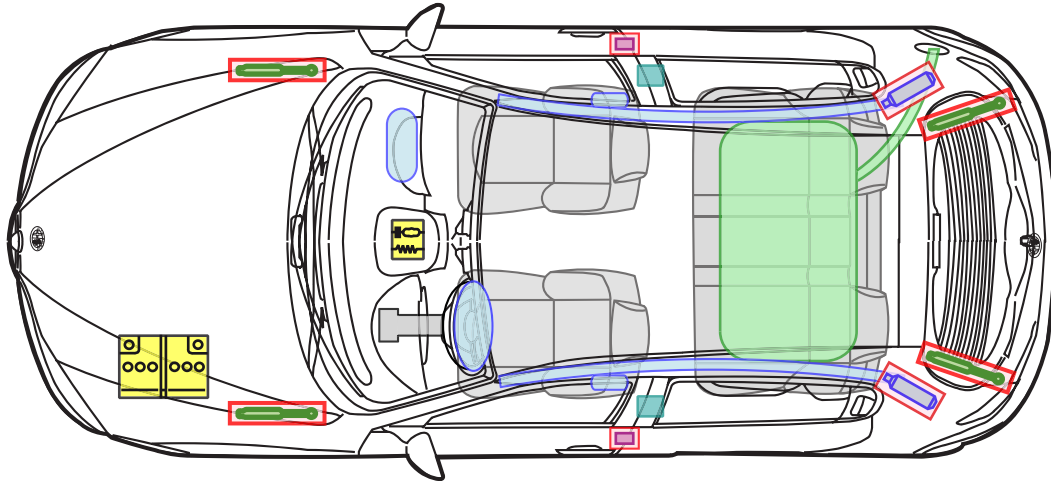

ALFA ROMEO 147

Legende

Airbag

Karosserie-
verstärkung

Airbag
Steuergerät

Gas-
generator

Batterie

Gurt-
straffer

Gasdruck-
dämpfer

Kraftstoff-
tank