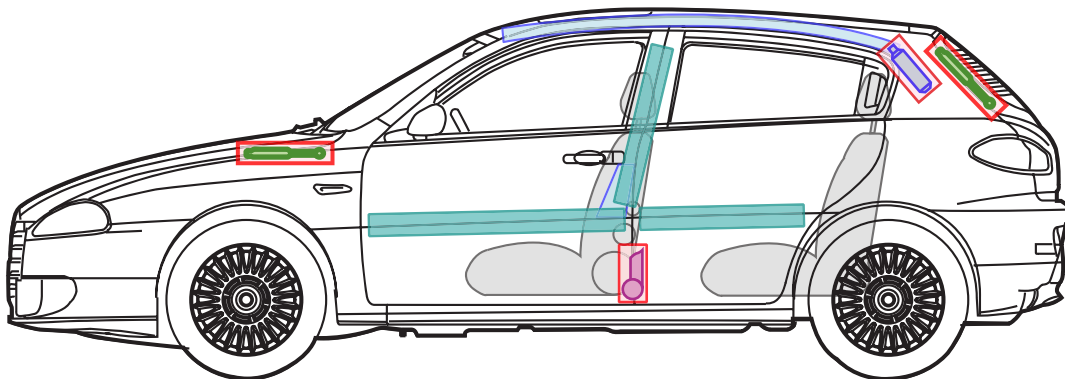

ALFA ROMEO 147

Legende

Airbag

Karosserie-
verstärkung

Airbag
Steuergerät

Gas-
generator

Batterie

Gurt-
straffer

Gasdruck-
dämpfer

Kraftstoff-
tank